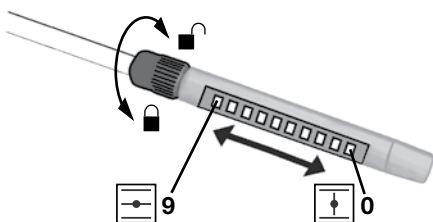

Open / closed damper
Åbent / lukket spjæld
Öppet / Stängt spjäll
Säätöpelti auki / kiinni

Geöffnete / Geschlossene Drossel
Serranda aperta / chiusa

Заслонка регулятора открыта / закрыта