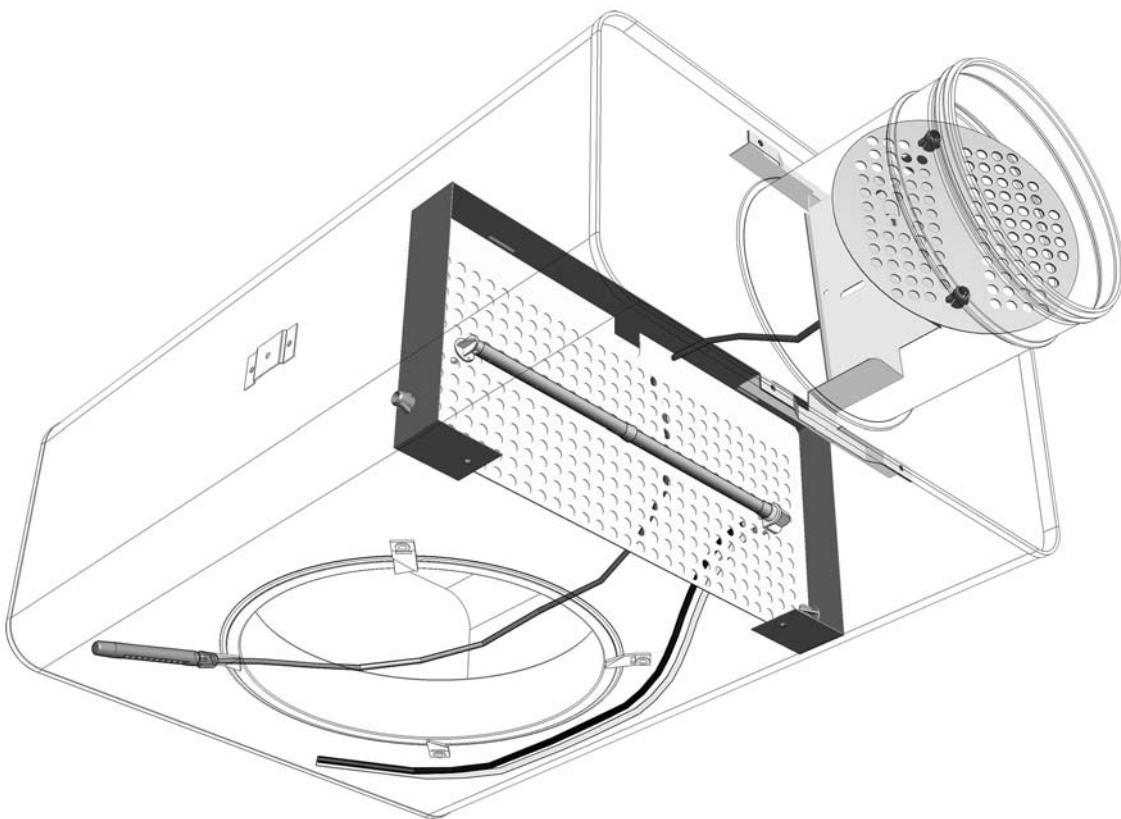

MBA

Mounting instruction
Montage vejledning
Montageanvisning
Asennusohje
Montageanweisung
Istruzioni di montaggio
Инструкция по монтажу

MBA

Damper / Measuring outlet
Spjæld / Måleudtag
Spjäll / Mätuttag
Säätöpelti / Mittausyhteellä
Drossel / Meßeinheit
Serranda / Misuratore
Damper / Measuring outlet