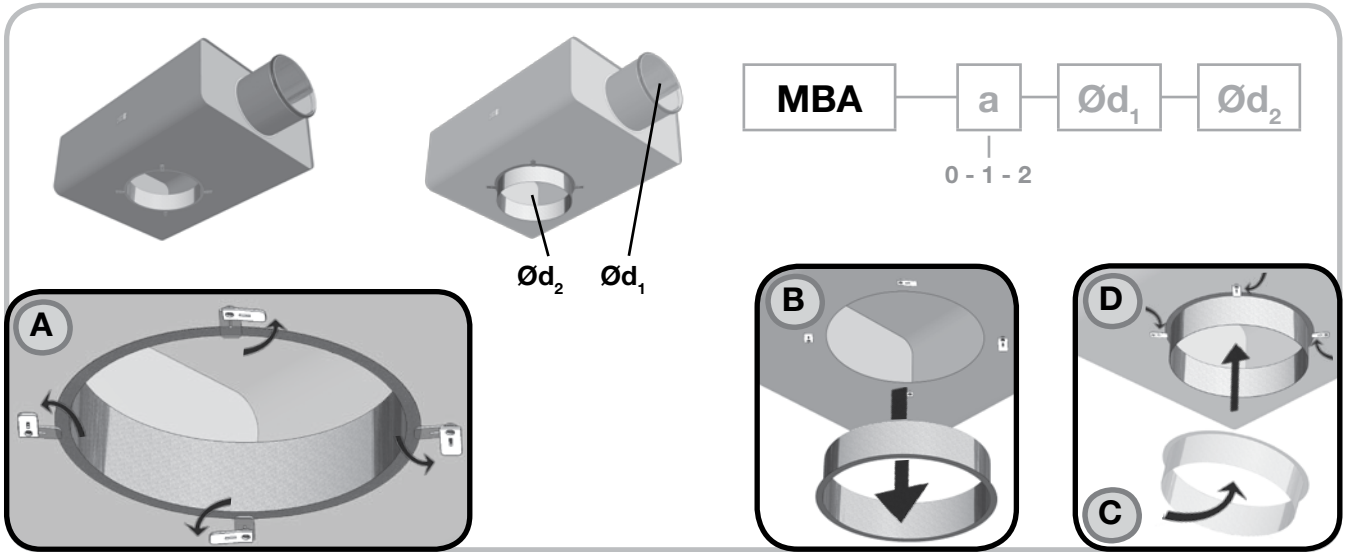

MBA

Mounting instruction
Montage vejledning
Montageanvisning
Asennusohje
Montageanweisung
Istruzioni di montaggio
Инструкция по монтажу

MBA

Damper / Measuring outlet
Spjæld / Måleudtag
Spjäll / Mätuttag
Säätöpelti / Mittausyhteellä
Drossel / Meßeinheit
Serranda / Misuratore
Damper / Measuring outlet