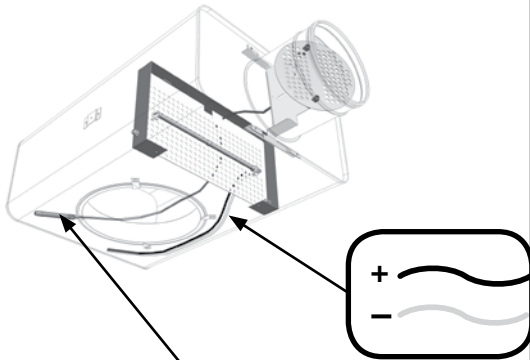

MBA

Mounting instruction
Montage vejledning
Montageanvisning
Asennusohje
Montageanweisung
Istruzioni di montaggio
Инструкция по монтажу

MBA

Damper / Measuring outlet
Spjæld / Måleudtag
Spjäll / Mätuttag
Säätöpelti / Mittausyhteellä
Drossel / Meßeinheit
Serranda / Misuratore
Damper / Measuring outlet