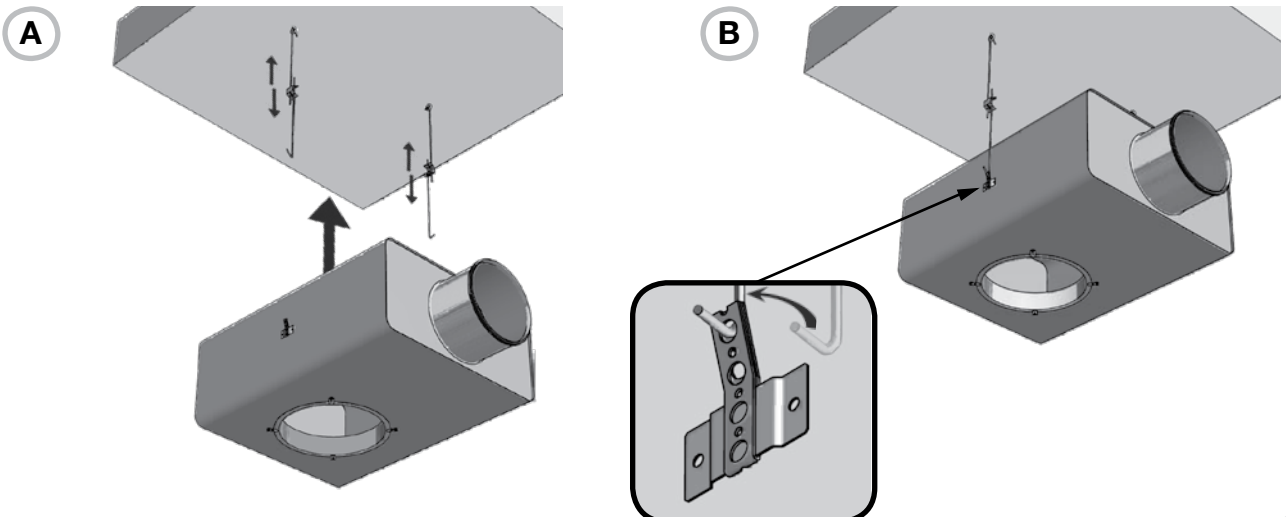

3. - MHS / MBA