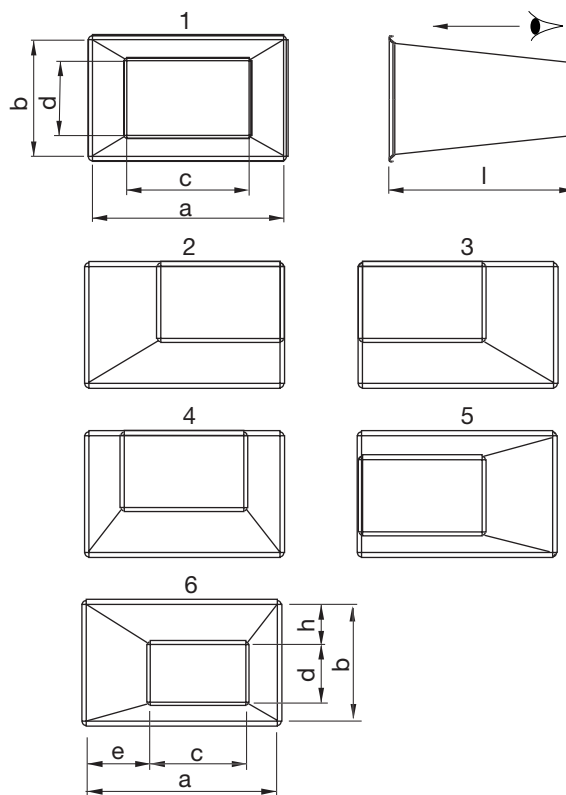

Mitat

a mm	l mm
100	300
150	300
200	300
250	300
300	300
350	300
400	450
450	450
500	450
600	450
700	450
800	600
900	600
1000	600
1100	600
1200	600
1300	600
1400	600
1500	600
1600	600
1800	600
2000	600