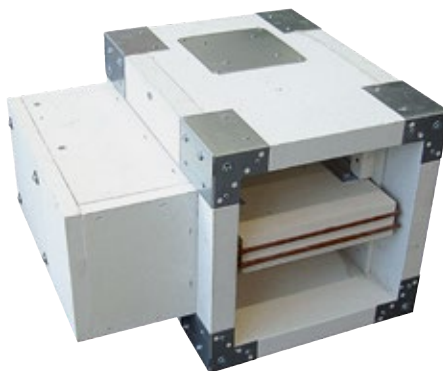

SDR2-M

Savunhallintapelti suorakaide AA/MA

- Koot 180x180...1600x1000 mm
- EI 120 (h_{od} , v_{ed} - $i \leftrightarrow o$) S1000 C_{mod} MA multi / AA multi

Tuotesivulle